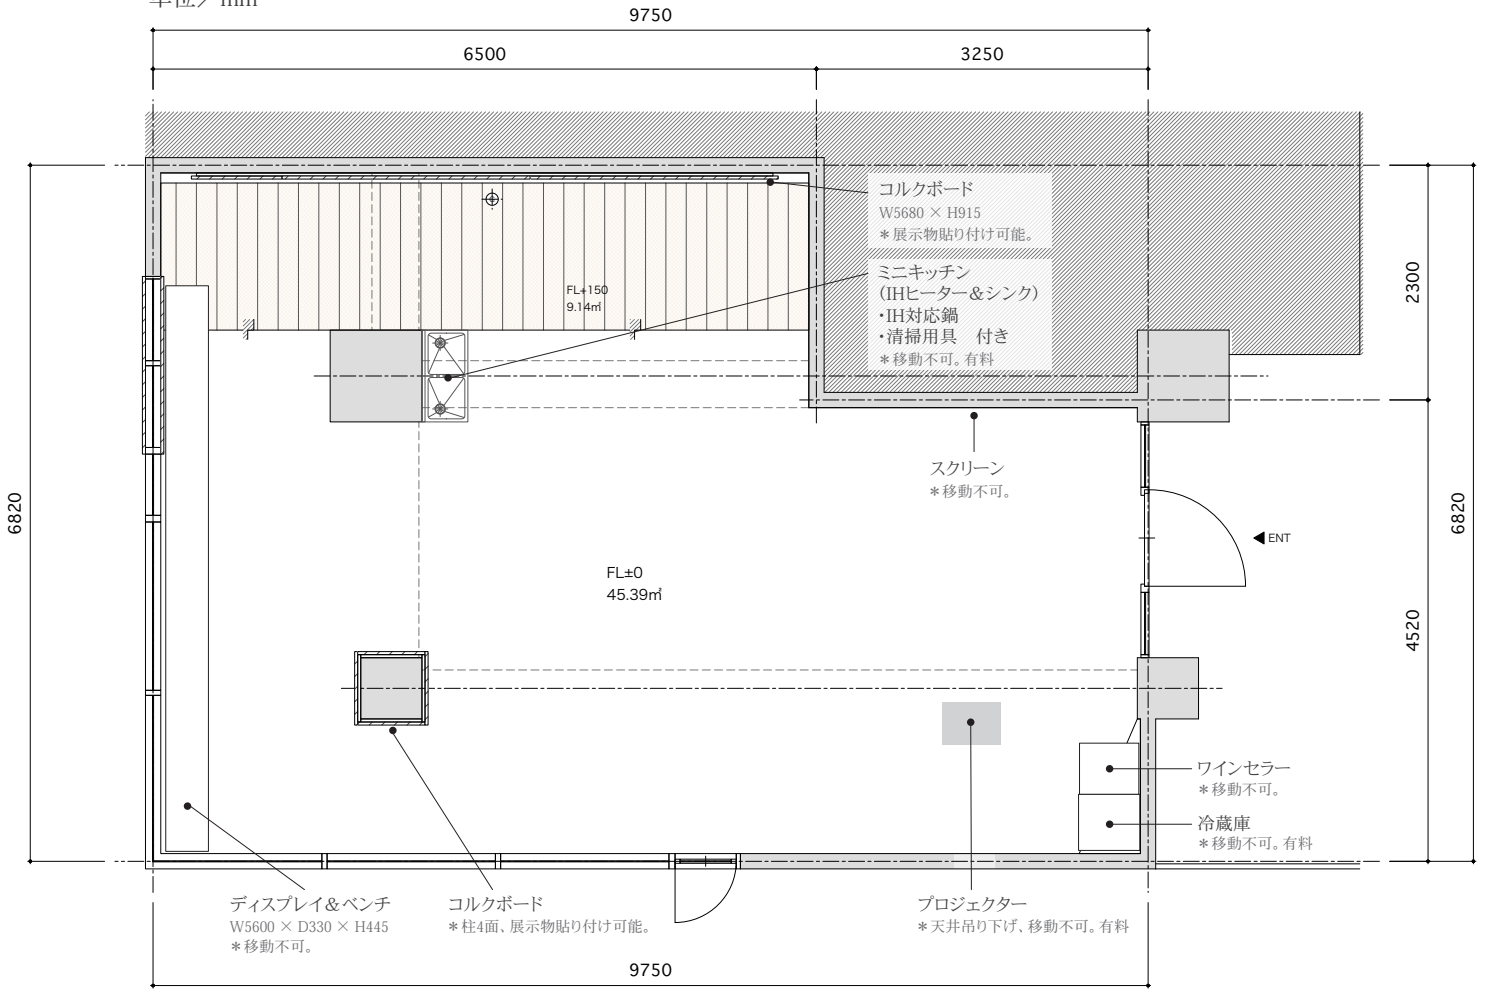

playroom

平面図&常設の設備

〒150-0011 東京都渋谷区東1-3-1 カミニート18 (2F)
渋谷駅は徒歩9分、恵比寿、代官山、表参道駅は徒歩約15分

単位/mm

常設の設備

*全て無料。
*什器移動可能。

ソファ(3人掛け)
W1300 × D800

× 2

ローテーブル
φ420 × H480

× 3

ソファ(3人掛け)
W1500 × D650

× 1

テーブル
φ900 × H720

× 1

椅子(1人掛け)
W500 × D600

× 12

コートハンガーラック
W970

× 1

木製の机
W1900 × D800 × H800

× 1

お手洗い
施設内の共用部分1Fと2Fにございます。

× 2

ディスプレイ台(内照式)
W1400 × D800 × H610

× 1