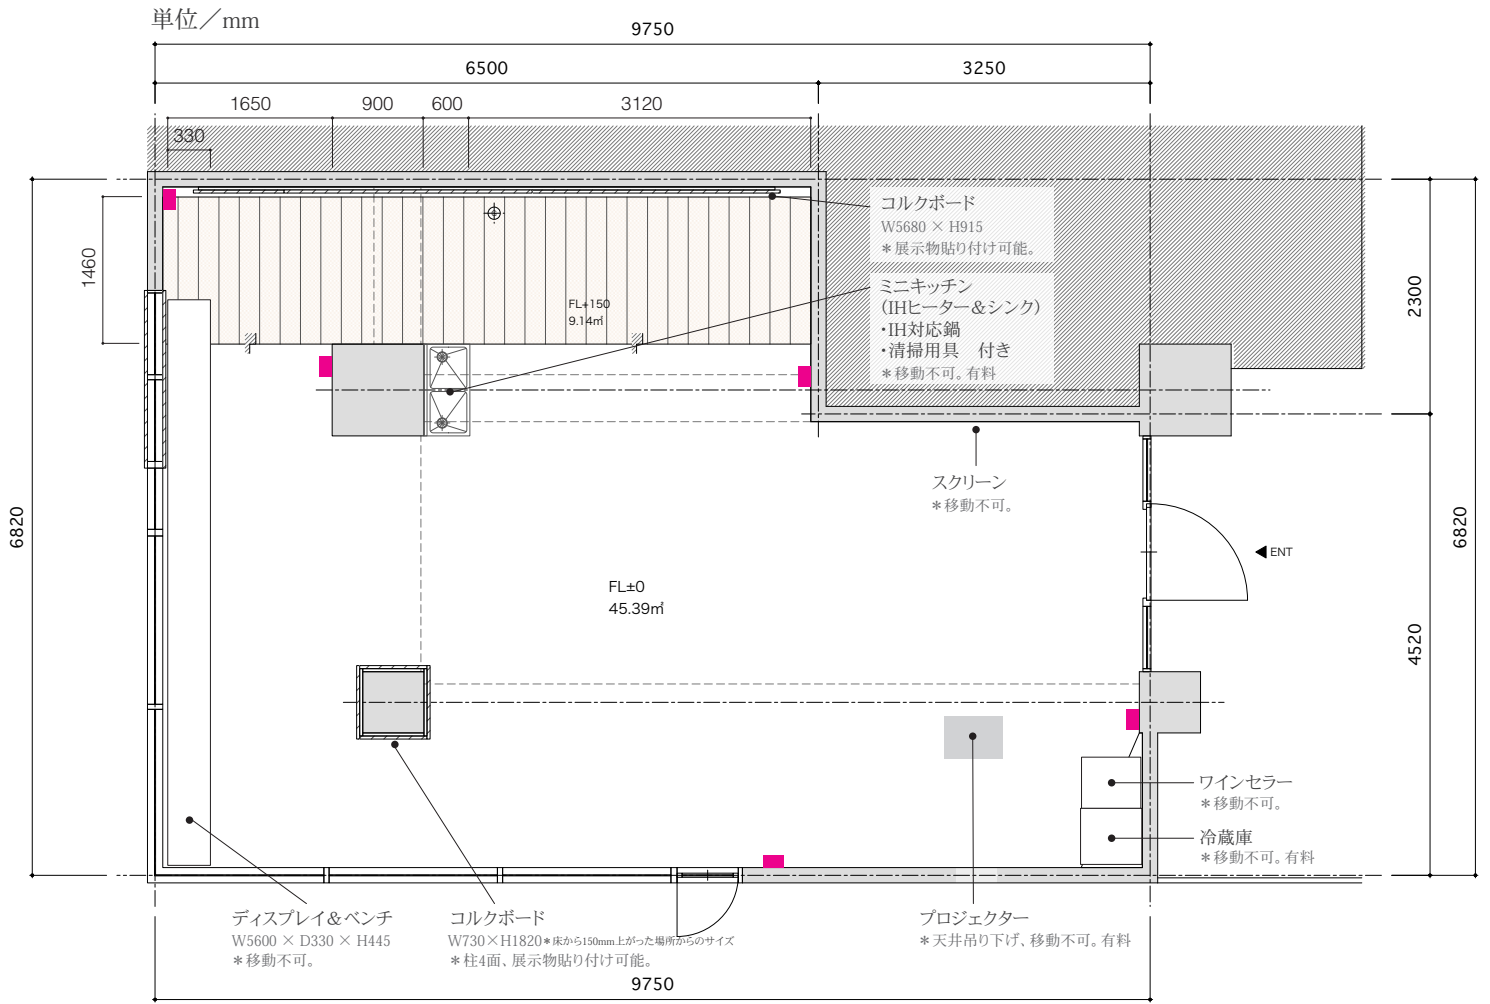

playroom

■ピンクの四角はコンセントになります。

平面図&常設の設備

〒150-0011 東京都渋谷区東1-3-1 カミニート18 (2F)
 渋谷駅は徒歩9分、恵比寿、代官山、表参道駅は徒歩約15分

常設の設備

*全て無料。
*什器移動可能。

ソファ(3人掛け)
W1300 × D800

× 2

ローテーブル
φ420 × H480

× 3

鏡(木枠)
W760 × H1060

× 1

ソファ(3人掛け)
W1500 × D650

× 1

テーブル
φ900 × H720

× 1

鏡(シルバー枠)
W1000 × H2000

× 1

椅子(1人掛け)
W500 × D600

× 12

椅子(折畳み)
W470 × D550

× 2

コートハンガーラック
W970

× 1

鏡(木枠)
W760 × H1060

× 1

木製の机
W1900 × D800 × H800

× 1

お手洗い
施設内の共用部分1Fと2Fにございます。

Toilets

× 2

移動式折り畳み什器
W620 × D600 × H1240
*荷物置きなどにご利用頂けます。